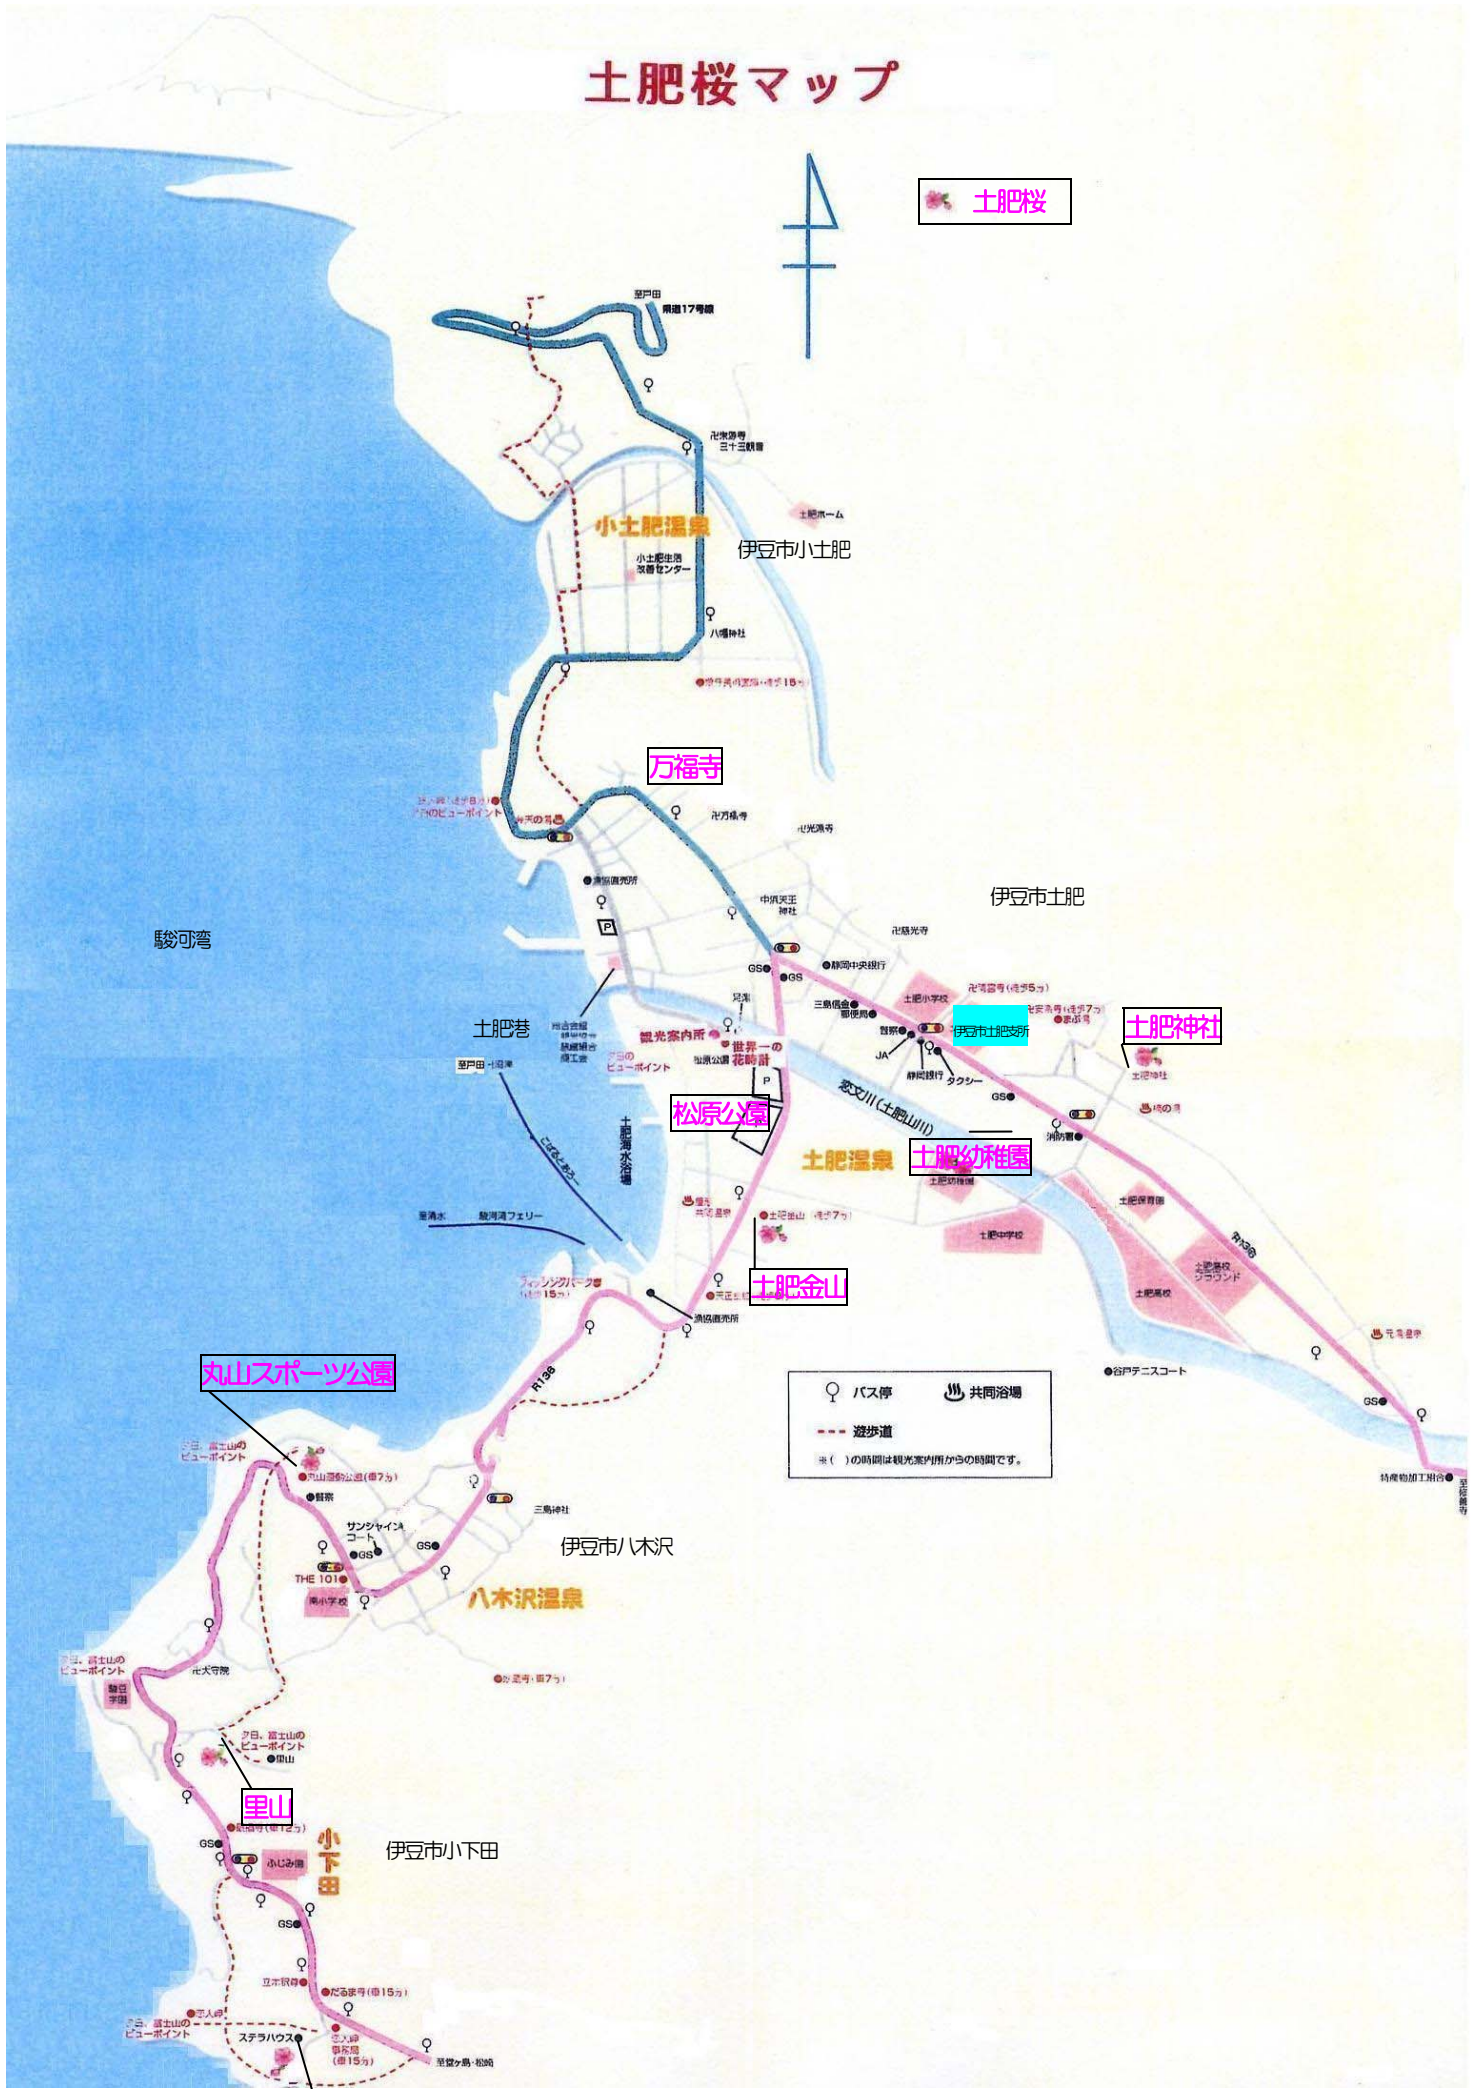

# 土肥桜マップ

土肥桜

バス停    共同浴場  
 遊歩道  
 ※ ( ) の時間は観光案内所からの時間です。

駿河湾

伊豆市小土肥

伊豆市土肥

伊豆市八木沢

伊豆市小下田

丸山スポーツ公園

松原公園

土肥神社

土肥幼稚園

土肥金山

土肥港

小土肥温泉

万福寺

八木沢温泉

里山

恋人山花木園